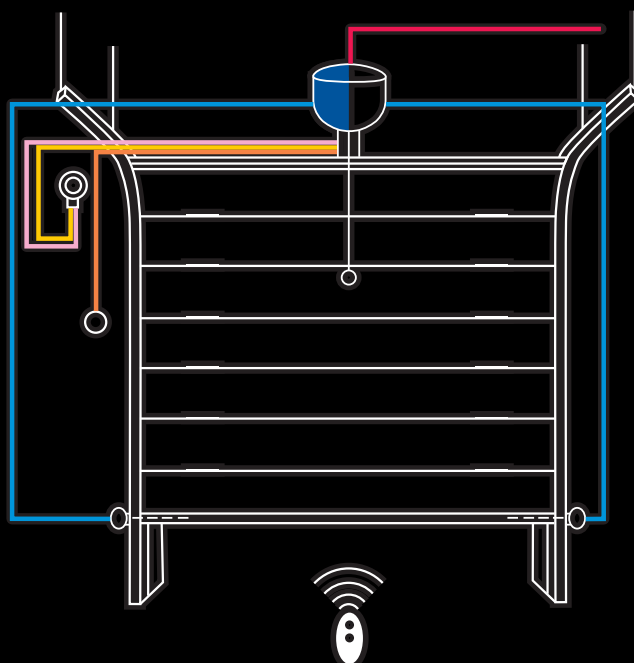

Автоматическая диагностика

Все ли в порядке?

Все приводы Nice с технологией BlueBus оснащены функцией автоматической диагностики, которая следит за правильной работой ворот. Благодаря установленной сигнальной лампе можно распознать возникшую ошибку. Теперь все подключенные устройства у Вас под контролем!

Функция освещения

Вернулись домой поздно?

Благодаря Nice подъезд к воротам всегда будет хорошо виден. Достаточно выбрать функцию подсветки, которая включится автоматически в момент начала маневра.

BlueBus

Зачем усложнять?

Nice, как и Вы, выбирает простые решения. Мы первыми применили в области автоматики технологии, используемые в автомобильном и авиационном производстве. Система BlueBus - это способ подключения всех аксессуаров к блоку управления при помощи всего двух проводов. Благодаря этому монтаж фотоэлементов, сигнальных ламп, переключателей и других дополнительных устройств заметно упрощается, а использование двух проводов исключает возможность совершения ошибки.

Nice установка

- 3 x 1,5 мм² питание
- 2 x 0,5 мм² кабель фото BlueBus SPIN 21/40
  - 2 x 0,5 мм² – кабель фото (TX)
  - 4 x 0,5 мм² – кабель фото (RX)

- 4 x 0,5 мм² переключатель, кнопка
- 2 x 0,75 мм² лампа
- Rg58 антенна

Nice